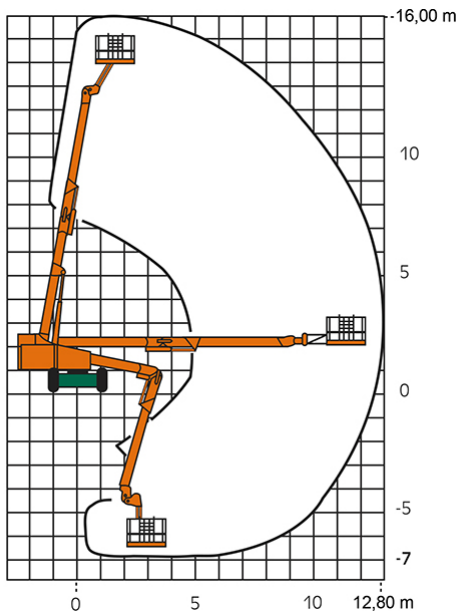

SELBSTFAHRENDE GELENKTELESKOP-ARBEITSBÜHNE SGT 16 U

mit Korbarm für Unterflurarbeiten

Web:

www.cramer-arbeitsbuehnen.de

Telefon:

Brückenuntersichtgeräte: 02304 / 933-666

Arbeitsbühnen: 02304 / 933-555

Schulungen: 02304 / 933-588

Artikelnummer: SGT 16 U

Kategorie: [Teleskop-Arbeitsbühnen mieten](#)

ADDITIONAL INFORMATION

Arbeitshöhe (m)	16
Korb schwenkbar (°)	180
Plattformhöhe (m)	14
max. seitliche Reichweite (m)	12.8
Arbeitstiefe (m)	7
Korbbreite (m)	1.83
Korblänge (m)	0.76
max. Korbnutzlast (kg)	227
max. Personenzahl	2
Stützen vorhanden	Nein
Auskragung Oberwagen (m)	1.15
Standbreite (m) in Fahrstellung	2.44
Abstützbreite (m)	3.59
Fahrzeuglänge (m)	8.46
Breite (m)	2.44
Höhe (m)	2.46
Gewicht (kg)	8660
Antrieb	Diesel
Allrad	Nein
Bodenbeschaffenheit	gerade/befestigt
Einsatzbereich	außen, innen
Nicht markierende Reifen	Nein
Passendes Schulungsangebot	IPAF Bedienschulung (3b)
Hersteller	Skyjack
Hersteller-Typ	SJB-46TK-RJ